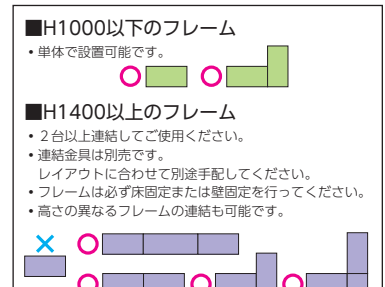

●ワードローブ

ワードローブ設置例
ワードローブユニットを組み込むことにより、衣服を掛けることができます。ちょっとした打ち合わせ時にコートなどの衣服を掛けることにより、目隠しをつくることができます。

⑥ R945-22WRB-MPB
●棚板 2枚付 ●パイプ 1本付 ●アジャスター付

●モニターフレーム

モニターフレーム設置例
50インチまでのモニターを取り付けることができます。打ち合わせ時やオンライン会議などの利用に最適です。

⑦ R1245-22MRW-MPB
●棚板 3枚付 ●モニターフレーム付 ●アジャスター付

■設置・組合せの注意

■ワードローブ

| タイプ | 寸法W×D×H | ハンガー部内寸W×D×H | 質量kg | 商品コード | 品番 | 価格 |
|----------|--------------|--------------|------|-----------|-----------------|----------|
| ホワイトフレーム | 900×450×1847 | 862×450×1238 | 18.8 | 26-1929-□ | R945-18WRW-MP | ¥142,900 |
| | 900×450×2266 | 862×450×1657 | 20.3 | 26-1931-□ | R945-22WRW-MP | ¥150,000 |
| ブラックフレーム | 900×450×1847 | 862×450×1238 | 18.8 | 26-1915-□ | R945-18WRB-MP | ¥142,900 |
| | 900×450×2266 | 862×450×1657 | 20.3 | 26-1917-□ | ⑥ R945-22WRB-MP | ¥150,000 |