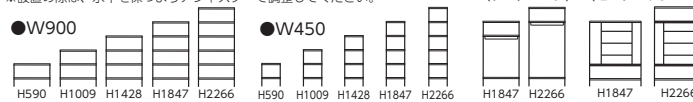

■フレームカラー

■天板メラミンカラー

●品番の見方

■共通仕様

棚板/メラミン化粧板、17mm厚
棚板耐荷重/30kg (1段あたり)
フレーム/19×19スチール角パイプ、粉体塗装 (ホワイト・サテンブラック)

フレーム構造
19×19mmの角パイプ構造。細いフレームと木目のパネルが、適度に空間を仕切ります。

■モデルラインナップ

| H | 寸法 | | ホワイトフレーム | | | | ブラックフレーム | | | |
|------|---------|-------------|----------|-----------|---------------|----------|----------|-----------|---------------|----------|
| | W×D | 内寸W×D×H | 質量kg | 商品コード | 品番 | 価格 | 質量kg | 商品コード | 品番 | 価格 |
| 590 | 900×450 | 862×450×400 | 12.0 | 26-1924-□ | ① R945-06W-MP | ¥83,800 | 12.0 | 26-1910-□ | R945-06B-MP | ¥83,800 |
| | 450×450 | 412×450×400 | 6.5 | 26-1933-□ | R445-06W-MP | ¥73,600 | 6.5 | 26-1919-□ | R445-06B-MP | ¥73,600 |
| 1009 | 900×450 | 862×450×400 | 18.9 | 26-1925-□ | R945-10W-MP | ¥111,800 | 18.9 | 26-1911-□ | R945-10B-MP | ¥111,800 |
| | 450×450 | 412×450×400 | 10.7 | 26-1934-□ | R445-10W-MP | ¥96,400 | 10.7 | 26-1920-□ | ② R445-10B-MP | ¥96,400 |
| 1428 | 900×450 | 862×450×400 | 26.9 | 26-1926-□ | ③ R945-14W-MP | ¥143,800 | 26.9 | 26-1912-□ | R945-14B-MP | ¥143,800 |
| | 450×450 | 412×450×400 | 15.9 | 26-1935-□ | R445-14W-MP | ¥123,500 | 15.9 | 26-1921-□ | R445-14B-MP | ¥123,500 |
| 1847 | 900×450 | 862×450×400 | 28.9 | 26-1927-□ | R945-18W-MP | ¥157,200 | 28.9 | 26-1913-□ | R945-18B-MP | ¥157,200 |
| | 450×450 | 412×450×400 | 17.2 | 26-1936-□ | R445-18W-MP | ¥136,300 | 17.2 | 26-1922-□ | ④ R445-18B-MP | ¥136,300 |
| 2266 | 900×450 | 862×450×400 | 35.8 | 26-1928-□ | ⑤ R945-22W-MP | ¥185,500 | 35.8 | 26-1914-□ | R945-22B-MP | ¥185,500 |
| | 450×450 | 412×450×400 | 21.4 | 26-1937-□ | R445-22W-MP | ¥159,100 | 21.4 | 26-1923-□ | R445-22B-MP | ¥159,100 |