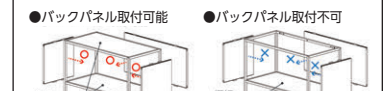

■バックパネル取付について

バックパネルは、上下の棚板が入っていない場合は取り付けできません。上下に棚板があることをご確認ください。(追加の棚板はお問い合わせください)