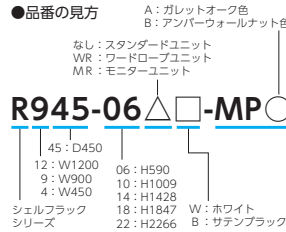

■フレームカラー

■天板メラミンカラー

●品番の見方

■共通仕様

棚板/メラミン化粧板、17mm厚
棚板耐荷重/30kg (1段あたり)
フレーム/19×19スチール角パイプ、粉体塗装 (ホワイト・サテンブラック)

フレーム構造
19×19mmの角パイプ構造。細いフレームと木目のパネルが、適度に空間を仕切ります。

■モデルラインナップ

| H | 寸法 | | ホワイトフレーム | | | | ブラックフレーム | | | |
|------|---------|-------------|----------|-----------|---------------|----------|----------|-----------|---------------|----------|
| | W×D | 内寸W×D×H | 質量kg | 商品コード | 品番 | 価格 | 質量kg | 商品コード | 品番 | 価格 |
| 590 | 900×450 | 862×450×400 | 12.0 | 26-1924-□ | ① R945-06W-MP | ¥83,800 | 12.0 | 26-1910-□ | R945-06B-MP | ¥83,800 |
| | 450×450 | 412×450×400 | 6.5 | 26-1933-□ | R445-06W-MP | ¥73,600 | 6.5 | 26-1919-□ | R445-06B-MP | ¥73,600 |
| 1009 | 900×450 | 862×450×400 | 18.9 | 26-1925-□ | R945-10W-MP | ¥111,800 | 18.9 | 26-1911-□ | R945-10B-MP | ¥111,800 |
| | 450×450 | 412×450×400 | 10.7 | 26-1934-□ | R445-10W-MP | ¥96,400 | 10.7 | 26-1920-□ | ② R445-10B-MP | ¥96,400 |
| 1428 | 900×450 | 862×450×400 | 26.9 | 26-1926-□ | ③ R945-14W-MP | ¥143,800 | 26.9 | 26-1912-□ | R945-14B-MP | ¥143,800 |
| | 450×450 | 412×450×400 | 15.9 | 26-1935-□ | R445-14W-MP | ¥123,500 | 15.9 | 26-1921-□ | R445-14B-MP | ¥123,500 |
| 1847 | 900×450 | 862×450×400 | 28.9 | 26-1927-□ | R945-18W-MP | ¥157,200 | 28.9 | 26-1913-□ | R945-18B-MP | ¥157,200 |
| | 450×450 | 412×450×400 | 17.2 | 26-1936-□ | R445-18W-MP | ¥136,300 | 17.2 | 26-1922-□ | ④ R445-18B-MP | ¥136,300 |
| 2266 | 900×450 | 862×450×400 | 35.8 | 26-1928-□ | ⑤ R945-22W-MP | ¥185,500 | 35.8 | 26-1914-□ | R945-22B-MP | ¥185,500 |
| | 450×450 | 412×450×400 | 21.4 | 26-1937-□ | R445-22W-MP | ¥159,100 | 21.4 | 26-1923-□ | R445-22B-MP | ¥159,100 |